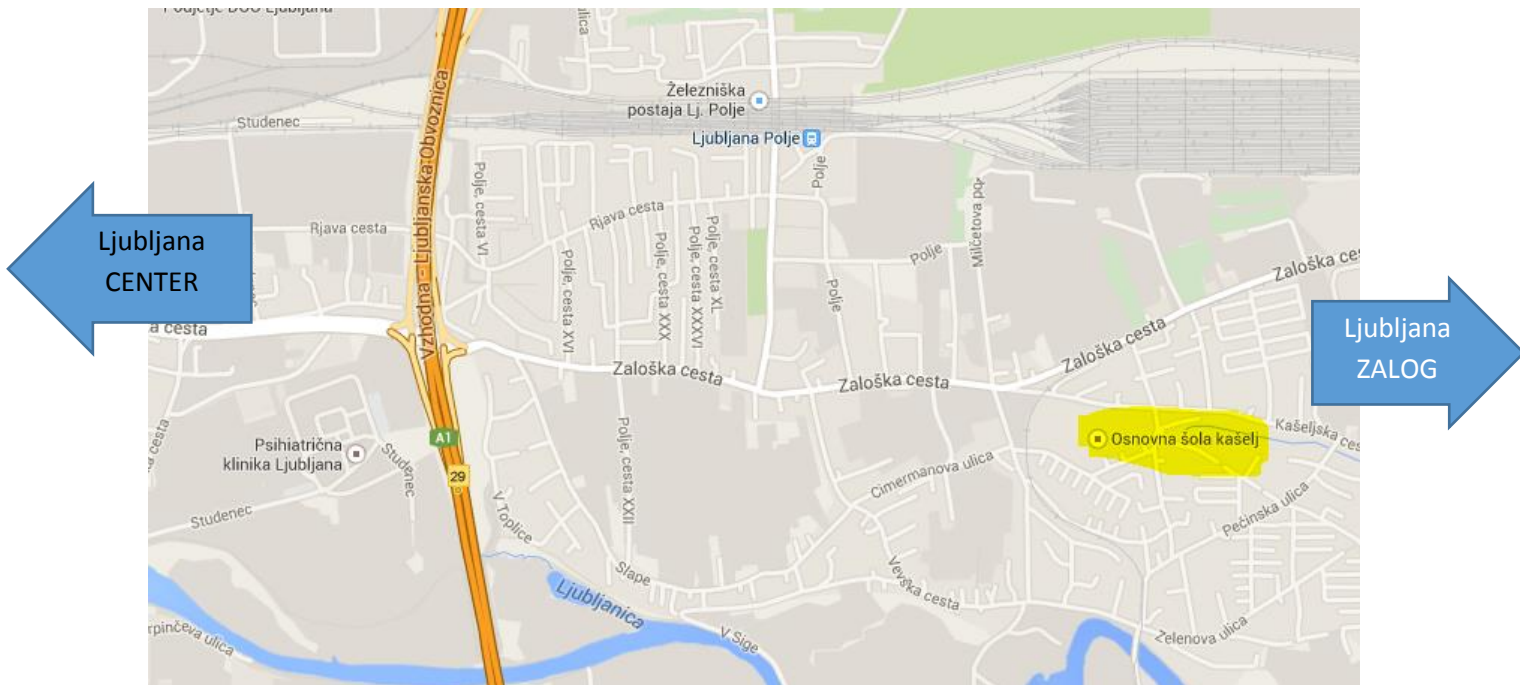

KDAJ?:

SOBOTA, 30. 1. 2016; od 8.30 – 15.45

KJE?:

Osnovna šola Kašelj, Kašeljska cesta 119 a, Ljubljana-Polje

Pred šolo je večje parkirišče.

URNIK

KAJ	KDAJ
Prihod, evidenca, pozdravljanje, prva kavica...	8.15
1. Delavnica Tadeja Marz Novak - Plesne, gibalne in ritmične igre pri pouku	8.30 – 10.00
Kratek odmor	15 min
2. Delavnica Petra Brdnik Juhart – Orff –Schulwerk, glasba-govor-gib	10.15 – 11.45